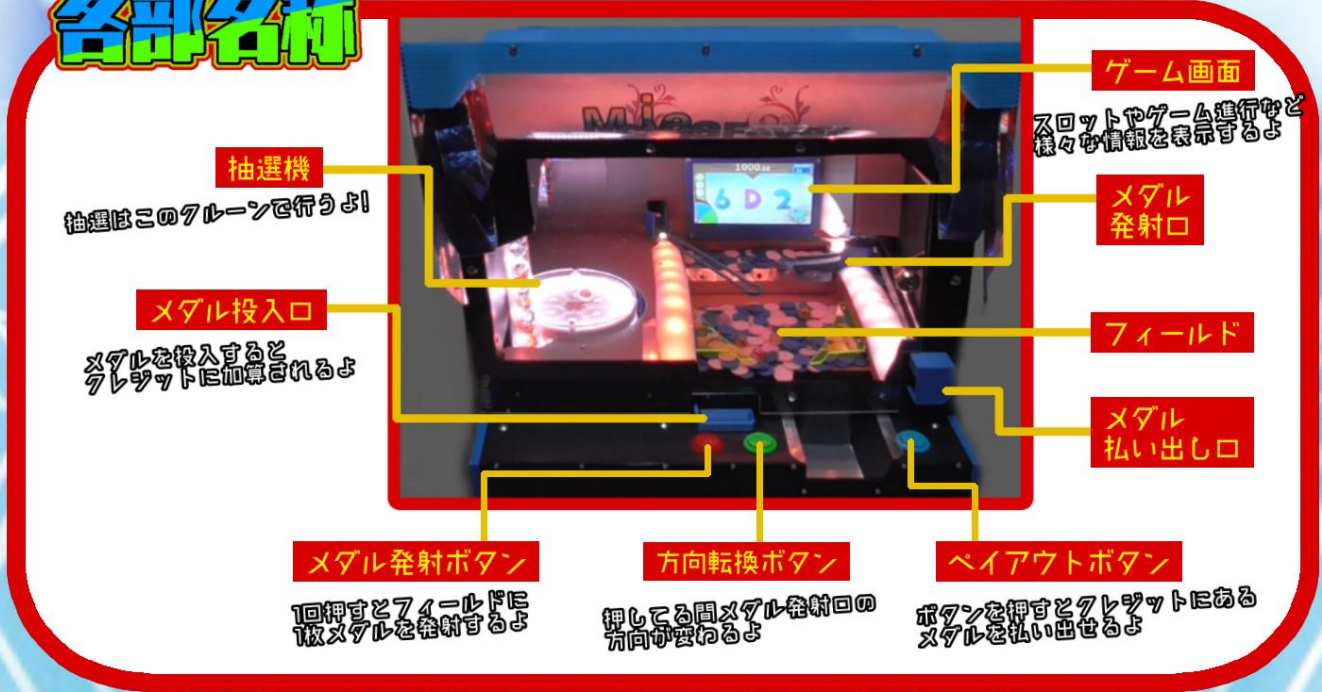

各部名称

画面説明

<p>III 333 555</p> <p>メダル払出 +確率変動モード</p>	<p>222 444 666 888</p> <p>メダル払出 +通常モード</p>	<p>BALL BALL BALL</p> <p>ボール払い出し</p>
<p>DDD DIRECT Clun Chance!</p>	<p>FEVER MODE</p> <p>スロット当選確率 JFC突入確率</p>	<p>777</p> <p>超UP</p> <p>MajyaraFEVER -LITE- の最新情報はごちSから!</p> 